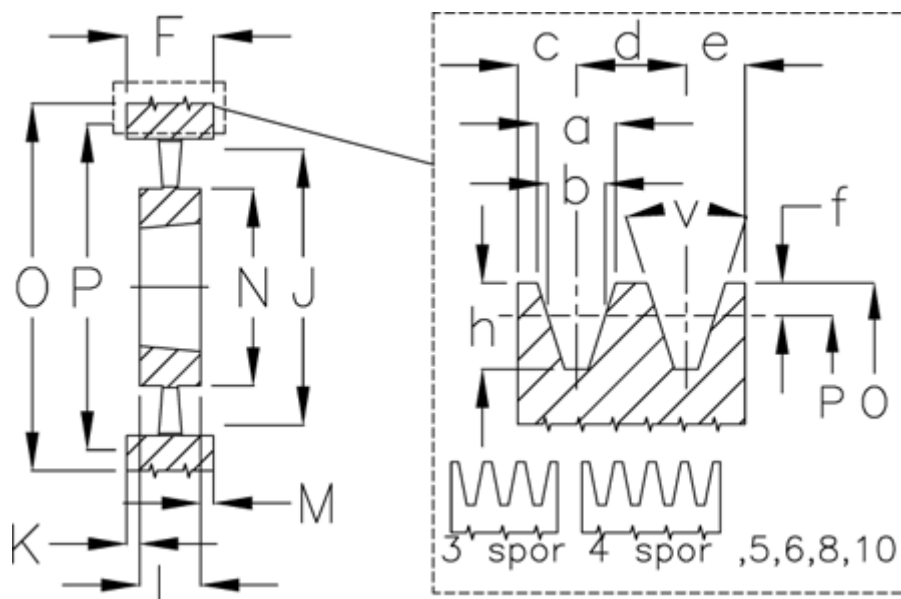

Varenummer: 604111090010
 Beskrivelse: Kileremsskive SPB 900/10 TL5050

Mål

a	= 16.3	F	= 196	O	= 907.0
Antal spór	= 10	For bøsning	= 5050	P	= 900
b	= 14.0	h	= 17.5	Type	= SPB
Bøsning ø max.	= 125	J	= 854	v	= 38 grader
c	= 12.5	K	= 34,5		
d	= 19.0	L	= 127		
e	= 12.5	m	= 34,5		
f	= 3.5	N	= 267		